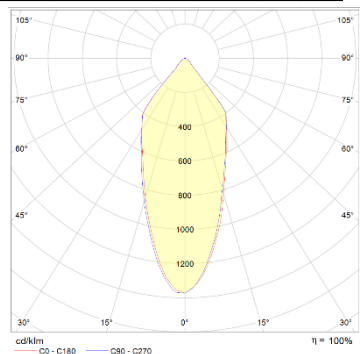

## Uitstraalhoek 45° PC

	<b>LH0240PE1</b>	<b>LH0740PE1</b>
<b>Lichtoutput</b>	15.000lm	20.000lm
<b>Vermogen</b>	120	160
<b>Lm/W</b>	125	125
<b>Levensduur</b>	>100.000	>100.000
<b>Ophanghoogte</b>	4-8 m	6-10 m

## Uitstraalhoek 45° Aluminium

	<b>LH0240PD1</b>	<b>LH0740PD1</b>
<b>Lichtoutput</b>	15.000lm	20.000lm
<b>Vermogen</b>	120	160
<b>Lm/W</b>	125	125
<b>Levensduur</b>	>100.000	>100.000
<b>Ophanghoogte</b>	9-13 m	10-15 m