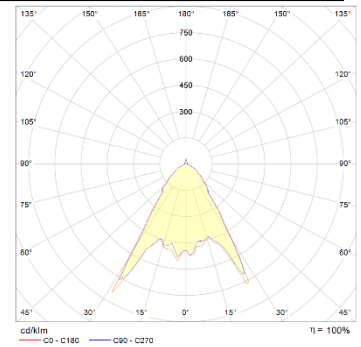

### Kenmerken

- Zeer energie zuinig > 125 lm/w
- Levensduur > 100.000 uur
- Direct volledig licht
- Heldere lichtkleur 4000K
- Montagehoogte 4m-15m
- 5 jaar garantie
- Made in Holland
- Standaard uitgevoerd met IP68 connectoren

## Uitstraalhoek 45° PC

	<b>LH0240PE1</b>	<b>LH0740PE1</b>
<b>Lichtoutput</b>	15.000lm	20.000lm
<b>Vermogen</b>	120	160
<b>Lm/W</b>	125	125
<b>Levensduur</b>	>100.000	>100.000
<b>Ophanghoogte</b>	4-8 m	6-10 m

## Uitstraalhoek 45° Aluminium

	<b>LH0240PD1</b>	<b>LH0740PD1</b>
<b>Lichtoutput</b>	15.000lm	20.000lm
<b>Vermogen</b>	120	160
<b>Lm/W</b>	125	125
<b>Levensduur</b>	>100.000	>100.000
<b>Ophanghoogte</b>	9-13 m	10-15 m