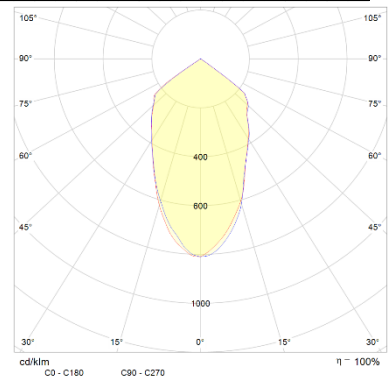

## Uitstraalhoek 45° PC

	<b>LH0240PE1</b>	<b>LH0740PE1</b>
<b>Lichtoutput</b>	15.000lm	20.000lm
<b>Vermogen</b>	120	160
<b>Lm/W</b>	125	125
<b>Levensduur</b>	>100.000	>100.000
<b>Ophanghoogte</b>	4-8 m	6-10 m

## Uitstraalhoek 45° Aluminium

	<b>LH0240PD1</b>	<b>LH0740PD1</b>
<b>Lichtoutput</b>	15.000lm	20.000lm
<b>Vermogen</b>	120	160
<b>Lm/W</b>	125	125
<b>Levensduur</b>	>100.000	>100.000
<b>Ophanghoogte</b>	9-13 m	10-15 m

## Uitstraalhoek 90° Aluminium

	<b>LH0240PF1</b>	<b>LH0740PF1</b>
<b>Lichtoutput</b>	15.000lm	20.000lm
<b>Vermogen</b>	120	160
<b>Lm/W</b>	125	125
<b>Levensduur</b>	>100.000	>100.000
<b>Ophanghoogte</b>	7-9 m	9-11 m