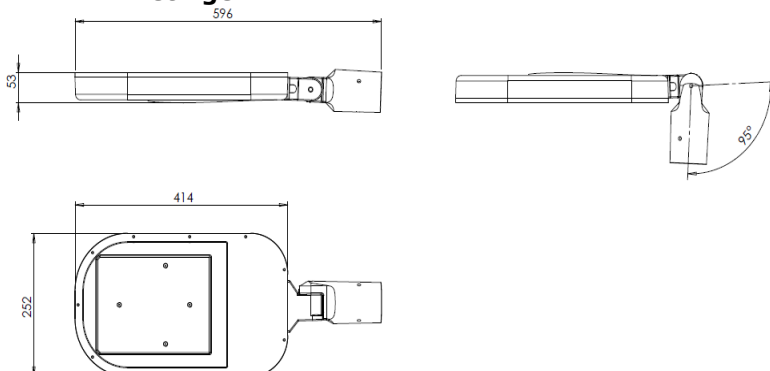

WinLed garandeert een levensduur van **>70.000 branduren** in combinatie met **5 jaar garantie**.

Productgegevens

Algemene gegevens

	LT0470ZZ1	LT0670ZZ1	LT0870ZZ1
Lichtoutput (lm)	3900	7200	9200
Lm/W	>130	>120	>102
Optiek	Geen	Geen	Geen
Lichtkleur (K)	5500	5500	5500
CRI	Ra>70	Ra>70	Ra>70
Aansluiting	1m kabel 3-aderig	1m kabel 3-aderig	1m kabel 3-aderig
Montage	Paal ø60 mm	Paal ø60 mm	Paal ø60 mm
Dimbaar*	Nee	Nee	nee
Levensduur (h)	>100.000	>100.000	>100.000
IP-klasse	IP65	IP65	IP65
IK-klasse	IK10	IK10	IK10
Omgevings- temperatuur	-35°C...+65°C	-35°C...+65°C	-35°C...+65°C

Afmetingen

*Op aanvraag 1-10V dimming mogelijk

Fotometrische data

Download de fotometrische data van onze WLT3x0 series hier. Of kijk op www.winled.nl/downloads.